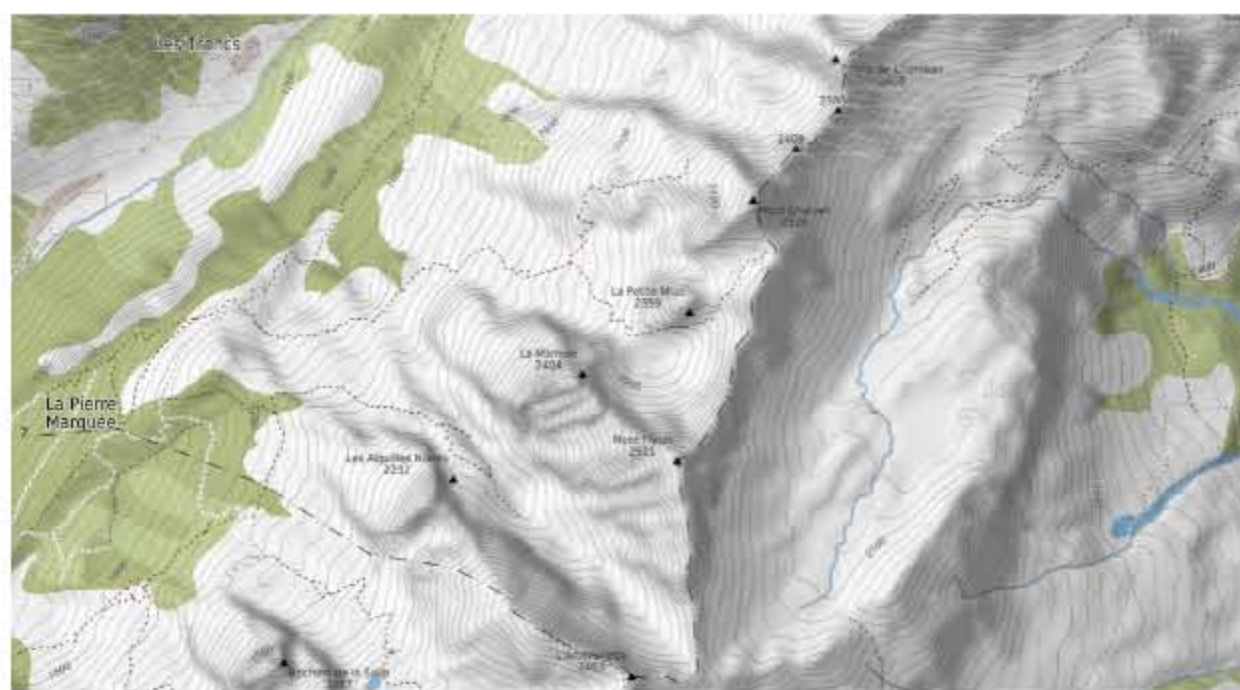

# REGIE DE GESTION DES DONNEES SAVOIE MONT BLANC

Une plateforme de données mutualisées au service des collectivités et des utilisateurs de l'information géographique en Savoie et Haute Savoie