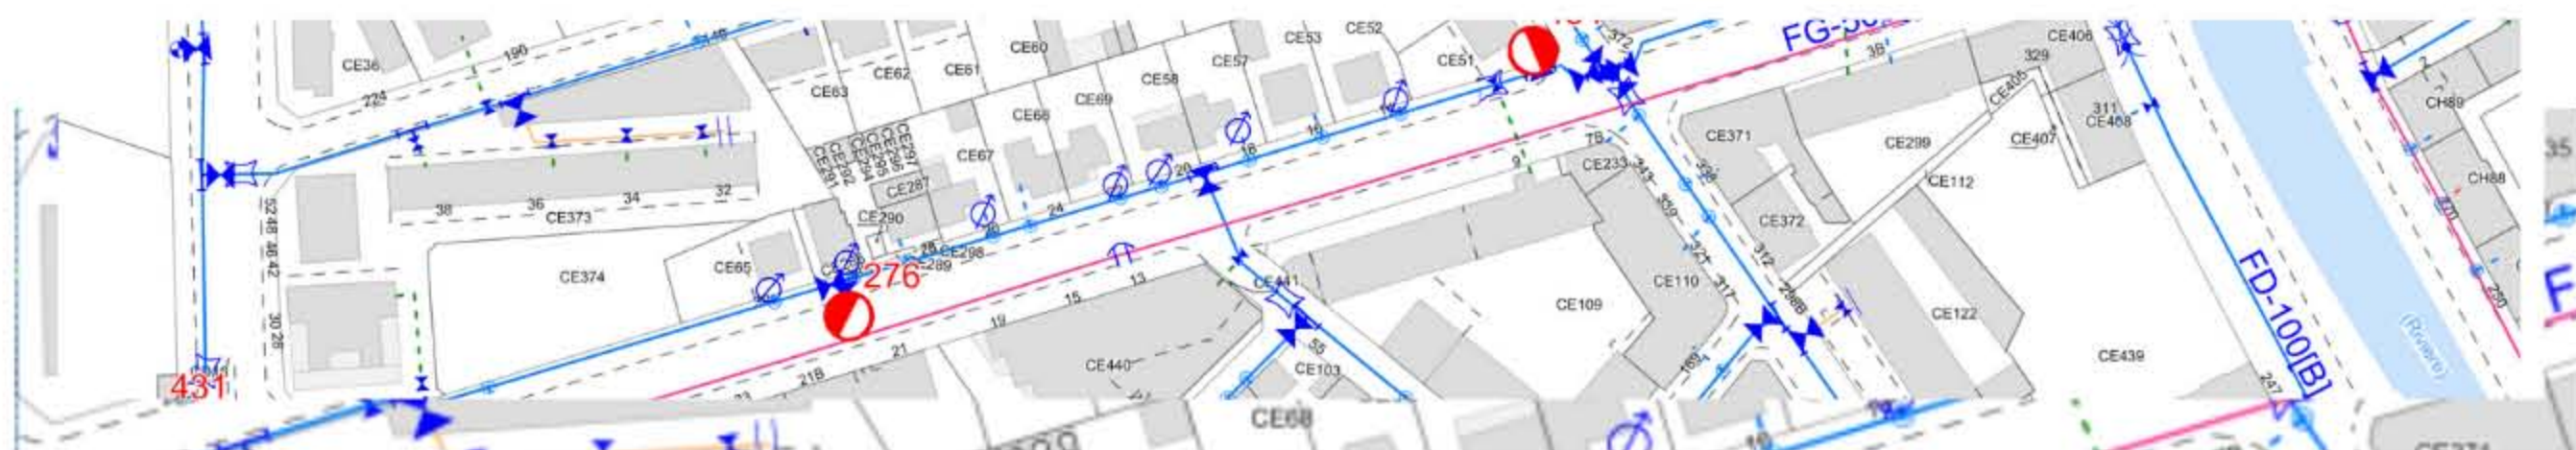

# REGIE DE GESTION DES DONNEES SAVOIE MONT BLANC

Une plateforme de données mutualisées au service des collectivités et des utilisateurs de l'information géographique en Savoie et Haute Savoie